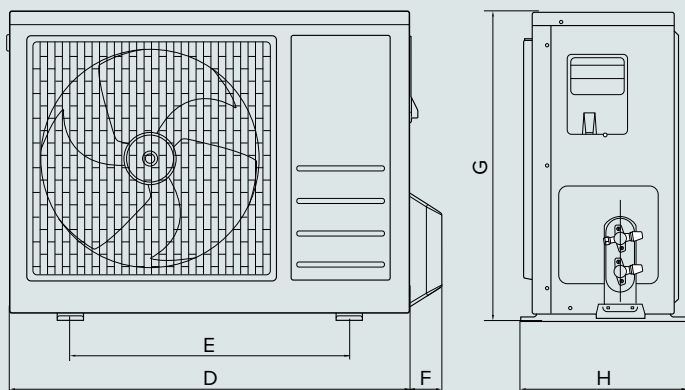

FOLLOW ME

VENTILATORE 12 VELOCITÀ

ELEVATA SILENZIOSITÀ

1W STAND-BY

SWING ORIZZONTALE

SENSORE PERDITE REFRIGERANTE

Per l'elenco completo delle caratteristiche consultare la tabella a pagina 56

MOD.	unità interna			unità esterna				
	A	B	C	D	E	F	G	H
AERES 30	750	280	198	760	530	65	590	315
AERES 35	835	280	198	760	530	65	590	315
AERES 50	990	315	218	795	549	64	558	348
AERES 70	1186	340	258	845	560	73	700	360