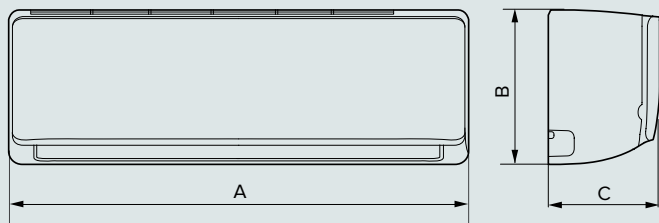

FOLLOW ME

VENTILATORE 12 VELOCITÀ

ELEVATA SILENZIOSITÀ

1W STAND-BY

SWING ORIZZONTALE

SENSORE PERDITE REFRIGERANTE

Per l'elenco completo delle caratteristiche consultare la tabella a pagina 56

MOD.	unità interna			unità esterna				
	A	B	C	D	E	F	G	H
AERES 30	750	280	198	760	530	65	590	315
AERES 35	835	280	198	760	530	65	590	315
AERES 50	990	315	218	795	549	64	558	348
AERES 70	1186	340	258	845	560	73	700	360